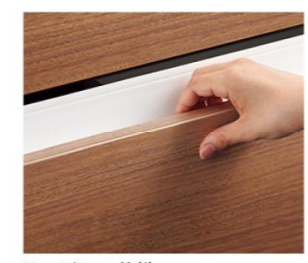

化粧台本体

扉タイプ
VJNT-755SY/YS2H

ミラーキャビネット

3面鏡(全収納・蛍光灯照明)
MVJ-753TXU

3面鏡トレイアレンジ

5cm刻みで高さを自由にアレンジ。入れるものの高さにピッタリ合わせられます。

取っ手タイプ

取っ手レス仕様