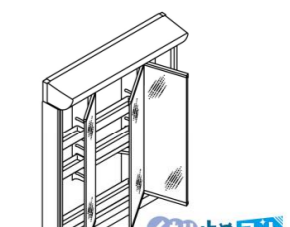

※写真はイメージです。

バックガードまでの一体成形でお手入れ簡単。 カウンターは仮置きスペースにピッタリ。奥行500mmとコンパクトなので動作スペースが広がりやすいです。
※開口によりスペースが変わります。

キレイアップ水栓

上から水が出るキレイアップ水栓は、水栓まわりに水がたまらないのでお掃除簡単です。

キレイアップ水栓

吐水切替

シャワー吐水

ホース収納式

整流吐水

ホースを引き出して、ボウル手前に水を流すこともできます。

エコハンドル

よく使う正面のハンドル位置で「水」を出す省エネ設計。

お湯が混合する位置はクリックでお知らせします。

新てまなし排水口

お手入れ簡単仕様でキレイをキープ! **新てまなし排水口**

ゴミをキャッチ
ななめ形状ヘアキャッチャー

化粧台本体

扉タイプ
VJNT-755SY/YS2H

ミラーキャビネット

3面鏡(全収納・蛍光灯照明)
MVJ-753TXU

3面鏡トレイアレンジ

5cm刻みで高さを自由にアレンジ。入れるものの高さにピッタリ合わせられます。

取っ手タイプ

取っ手レス仕様