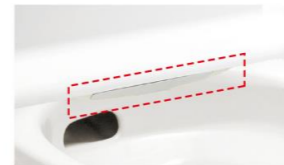

スッキリノズルシャッター

使わないときはノズルを収納。男子小用時などの汚れの心配もなく、ノズルはいつも清潔。シャッターは着脱可能なので、お手入れも簡単です。