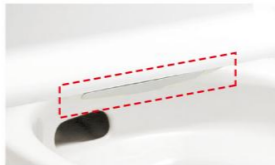

スタンダードシリーズ タオルリング
KF-91

キレイ便座

汚れが入りやすいつぎ目がありません。新素材により気になる便座裏の汚れもサッとひと拭き、お掃除ラクラク。

スッキリノズルシャッター

使わないときはノズルを収納。男子小用時などの汚れの心配もなく、ノズルはいつも清潔。シャッターは着脱可能なので、お手入れも簡単です。

しっかりエコ

エコロジーでエコノミー。大切な水をムダなく賢く節約します。

ECO5

大洗浄5L、小洗浄3.8Lの「超節水ECO5トイレ」。従来品※(大13L)と比べ約**69%**の節水を実現。2日でおフロ1杯分以上(280L)節約できます。また、水道料金なら年間約**13,800円**もお得です。

※1989~2001年発売品

2日でおフロ1杯以上の節水効果
(おフロ1杯を180Lで計算)

従来品 (1989~2001年発売品) [大13L]
ECO5便器 [大5L/小3.8L]

年間約 **13,800円** 節約できます。

【試算条件】4人家族(男性2人、女性2人)が大1回/人・日、小3回/人・日使用した場合で算出。【引用元】省エネ・防犯住宅推進アプローチャック【単価】上下水道:265円/m³(税込)

コンパクトなフォルム

コンパクト設計の奥行760mmなので、空間をより広々でき、ゆとりを生み出します。

手洗しやすいフォルム

手の洗いやさを考えた、広くて深い手洗鉢です。

女性専用『レディスノズル』

LIXILはノズルが2本。おしり洗浄用ノズルとは別に、女性にやさしいビデ洗浄用ノズルを搭載しました。