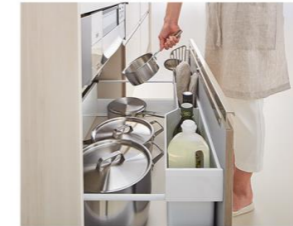

アシストポケット付

いちばんよく使う道具を立てて収納できる、扉裏のポケット。