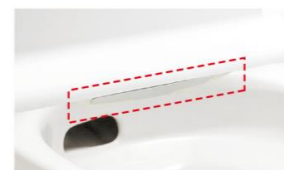

汚れが入りやすいつぎ目がありません。新素材により気になる便座裏の汚れもサッとひと拭き、お掃除ラクラク。

タオルリング

スタンダードシリーズ タオルリング
KF-91

スッキリノズルシャッター

使わないときはノズルを収納。男子小用時などの汚れの心配もなく、ノズルはいつも清潔。シャッターは着脱可能なので、お手入れも簡単です。

しっかりエコ

エコロジーでエコノミー。
大切な水をムダなく賢く節約します。

ECO5

大洗浄5L、小洗浄3.8Lの「超節水ECO5トイレ」。
従来品※(大13L)と比べ約**69%**の節水を実現。
2日でおフロ1杯分以上(280L)節約できます。
また、水道料金なら年間約**13,800円**もお得です。

※1989~2001年発売品

2日でおフロ1杯以上の節水効果
(おフロ1杯を180Lで計算)

従来品 (1989~2001年発売品) [大13L]
ECO5便器 [大5L/小3.8L]

年間約 **13,800円** 節約できます。

【試算条件】4人家族(男性2人、女性2人)が大1回/人・日、小3回/人・日を使用した場合で算出。【引用元】省エネ・防犯住宅推進アプローチブック【単価】上下水道: 265円/m³(税込)

コンパクトなフォルム

コンパクト設計の奥行760mmなので、空間をより広々でき、ゆとりを生み出します。

手洗しやすいフォルム

手の洗いやさを考えた、広くて深い手洗鉢です。

女性専用『レディスノズル』