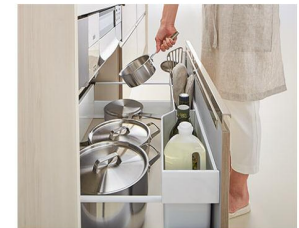

ワークトップ 人造大理石

グループ1

<input checked="" type="checkbox"/>
QW
ベージュホワイト

シンク ステンレス

<input checked="" type="checkbox"/>
ステンレス

スキットシンク

※表示寸法は内寸法です。深さ約19.5cm
※水栓の位置は左右が選べます。
まな板スタンド付ワイヤーポケット

ナイアガラ フロー方式 ステンレス排水口

アシストポケット付

いちばんよく使う道具を立てて収納できる、扉裏のポケット。

シンク用キャビネット

スライドストッカー
アシストポケット付(シェルフなし)

コンロ用キャビネット

スライドストッカー
(ポケットなし)

食器洗い乾燥機用キャビネット

スライドストッカー 3段引出し
浅型用