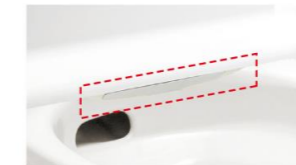

手洗しやすいフォルム

手の洗いやさを考えた、広くて深い手洗鉢です。

キレイ便座

汚れが入りやすいつぎ目がありません。新素材により気になる便座裏の汚れもサッとひと拭き、お掃除ラクラク。

スッキリノズルシャッター

使わないときはノズルを収納。男子小用時などの汚れの心配もなく、ノズルはいつも清潔。シャッターは着脱可能なので、お手入れも簡単です。

女性専用『レディスノズル』

LIXILはノズルが2本。おしり洗浄用ノズルとは別に、女性にやさしいビデ洗浄用ノズルを搭載しました。

ノズル先端着脱

ノズルの先端を取り外してカンタン交換可能です。

◆お願い
商品によっては、改良などにより仕様、寸法、カラーなどに多少の変更が生じる場合がありますのでご了承ください。
商品写真は印刷のため、現物と若干異なりますので、実際の商品見本でお確かめください。
商品写真は参考例です。実際に花瓶や小物等を置かれる場合は、落下等の事故がないようご注意ください。
表示価格は、商品代みのメーカー希望小売価格で、取付費・工事費、消費税、セット写真の小物など別途ご負担をお願いいたします。
掲載内容及び写真・図版の無断転載はたくお断りします。(許可なく転載・流用した場合、損害賠償が発生します。)