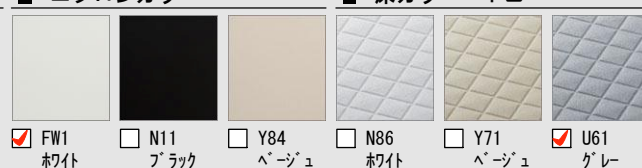

CG合成によるイメージ画像です。

壁パネルカラー アクセント張り

アクセントパネル: LAパネル (鏡面)

アクセントパネル: LAパネル (HT)

浴槽カラー FRP

エプロンカラー

床カラー 単色

フルフォールシャワー

手軽にオーバーヘッドシャワーの心地よさ。

まる洗いカウンター

たっぷり置いて、まる洗い裏までキレイ。

キレイサーモフロア

スポンジでお掃除ラクラク。寒い冬場でも、冷ヤツとしない。

くるりんポイ排水口

浴槽排水を利用した強いうずが、汚れを流す。

サーモバスS

お湯が冷めにくい、浴槽保温材と保温組フタの“ダブル保温”構造。

1600ロング浴槽

洗い場側水栓

クラムレス水栓<メタルマット調>

シャワーヘッド

カラーバリエーション
 クロム ブルー ロパーブル ロレッド
 レインO²シャワー(ユーフォリア)

カウンター

カラーバリエーション
 FW1 N11 Y84
 まる洗いカウンター