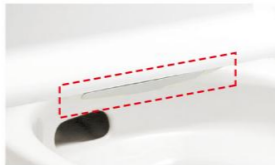

スタンダードシリーズ タオルリング
KF-91

キレイ便座

汚れが入りやすいつぎ目がありません。新素材により気になる便座裏の汚れもサッとひと拭き、お掃除ラクラク。

スクッキリノズルシャッター

使わないときはノズルを収納。男子小用時などの汚れの心配もなく、ノズルはいつも清潔。シャッターは着脱可能なので、お手入れも簡単です。

しっかりエコ

エコロジーでエコノミー。
大切な水をムダなく賢く節約します。

ECO5

大洗浄5L、小洗浄3.8Lの「超節水ECO5トイレ」。
従来品※(大13L)と比べ約**69%**の節水を実現。
2日でおフロ1杯分以上(280L)節約できます。
また、水道料金なら年間約**13,800円**もお得です。

※1989~2001年発売品

2日でおフロ1杯以上の節水効果
(おフロ1杯を180Lで計算)

従来品 (1989~2001年発売品) [大13L]
ECO5便器 [大5L/小3.8L]