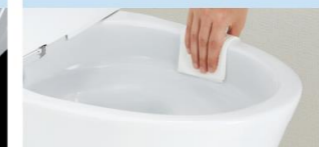

フチレス形状

フチを丸ごとなくし、サッとひと拭き、お掃除ラクラクです。