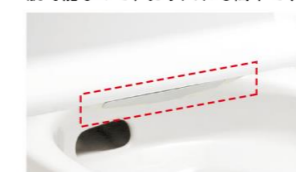

スッキリノズルシャッター

使わないときはノズルを収納。男子小用時などの汚れの心配もなく、ノズルはいつも清潔。シャッターは着脱可能なので、お手入れも簡単です。