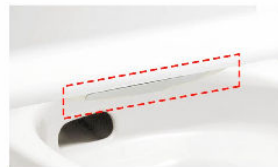

スッキリノズルシャッター

使わないときはノズルを収納。男子小用時などの汚れの心配もなく、ノズルはいつも清潔。シャッターは着脱可能なので、お手入れも簡単です。