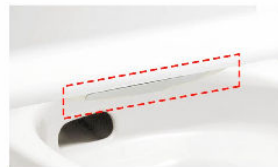

キレイ機能

アクセラミック

従来の陶器ではできなかった「ガンコな水アカ」も「汚れ」もどちらも落とせる、お掃除ラクラクな衛生陶器です。

100年 クリーン AQUA CERAMIC

パワーSTREAM洗浄

強力な水流が便器鉢内のすみずみまで回り、少ない水でもしっかり汚れを洗い流します。

フチレス形状

フチを丸ごとなくし、サッとひと拭き、お掃除ラクラクです。

紙巻器

カラーバリエーション
 WA BW1 BN8 LR8 BB7
 ワンタッチ式紙巻器
 CF-AA22H/BW1

タオルリング

スタンダードシリーズ タオルリング
 KF-91

キレイ便座

汚れが入りやすいつぎ目がありません。新素材により気になる便座裏の汚れもサッとひと拭き、お掃除ラクラク。

スッキリノズルシャッター

使わないときはノズルを収納。男子小用時などの汚れの心配もなく、ノズルはいつも清潔。シャッターは着脱可能なので、お手入れも簡単です。

しっかりエコ

エコロジーでエコノミー。
大切な水をムダなく賢く節約します。

ECO5

大洗浄5L、小洗浄3.8Lの「超節水ECO5トイレ」。
従来品※(大13L)と比べ約**69%**の節水を実現。
2日でおフロ1杯分以上(280L)節約できます。
また、水道料金なら年間約**13,800円**もお得です。

※1989~2001年発売品

2日でおフロ1杯以上の節水効果
 (おフロ1杯を180Lで計算)

従来品 (1989~2001年発売品) [大13L]
 ECO5便器 [大5L/小3.8L]