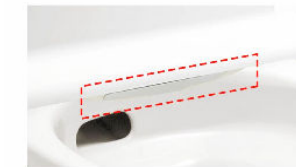

リモコンデザイン

壁リモコン

キレイ機能

アクセラミック

従来の陶器ではできなかった「ガンコな水アカ」も「汚れ」もどちらも落とせる、お掃除ラクラクな衛生陶器です。

100年 クリーン AQUA CERAMIC

パワーSTREAM洗浄

強力な水流が便器鉢内のすみずみまで回り、少ない水でもしっかり汚れを洗い流します。

フチレス形状

フチを丸ごとなくし、サッとひと拭き、お掃除ラクラクです。

紙巻器

カラーバリエーション
 WA BW1 BN8 LR8 BB7
 ワンタッチ式紙巻器
 CF-AA22H/BW1

タオルリング

スタンダードシリーズ タオルリング
 KF-91

キレイ便座

汚れが入りやすいつぎ目がありません。新素材により気になる便座裏の汚れもサッとひと拭き、お掃除ラクラク。

スッキリノズルシャッター

使わないときはノズルを収納。男子小用時などの汚れの心配もなく、ノズルはいつも清潔。シャッターは着脱可能なので、お手入れも簡単です。

しっかりエコ

エコロジーでエコノミー。
大切な水をムダなく賢く節約します。

ECO5

大洗浄5L、小洗浄3.8Lの「超節水ECO5トイレ」。
従来品※(大13L)と比べ約**69%**の節水を実現。
2日でおフロ1杯分以上(280L)節約できます。
また、水道料金なら年間約**13,800円**もお得です。

コンパクトなフォルム

コンパクト設計の奥行760mmなので、空間をより広々でき、ゆとりを生み出します。

手洗しやすいフォルム

手の洗いやすさを考えた、広くて深い手洗鉢です。

女性専用「レディスノズル」

LIXILはノズルが2本。おしり洗浄用ノズルとは別に、女性にやさしいビデ洗浄用ノズルを搭載しました。

ノズル先端着脱

ノズルの先端を取り外してカンタン交換可能です。