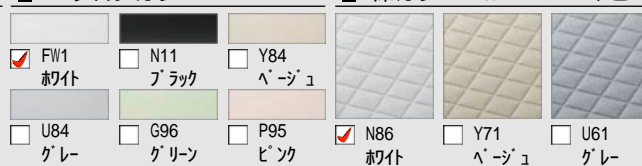

壁パネルカラー Lパネルアクセント張り

アクセント 鏡面

アクセント 鏡 HT

浴槽カラー FRP

エプロンカラー

床カラー 札幌モダン 単色

キレイサーモフロア

スポンジでお掃除ラクラク。寒い冬場でも、冷ヤツとしんない。

くるりんpoi排水口

浴槽排水を利用した強いうずが、汚れを流す。

サーモバスS

お湯が冷めにくい、浴槽保温材と保温組フタの“ダブル保温”構造。

ミナモ浴槽

洗い場側水栓

シャワーヘッド

カウンター

照明

ミラー

収納

ドア

タオル掛

スライドバー

天井

フロフタ・フロフタフック

ランドリーパイプ