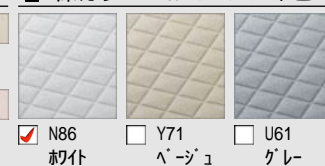

床カラー 札幌モダン 単色