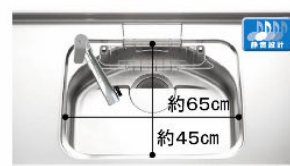

## ラウンド68シンク

※表示寸法は内寸法です。深さ約18cm  
※水栓の位置は左右が選べます。  
まな板スタンド付  
ワイヤーポケット  
ステンレス排水口