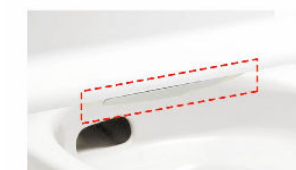

年間約**13,800円**節約できます。

[試算条件]4人家族(男性2人、女性2人)が大1回/人・日、小3回/人・日使用した場合で算出。[引用元]省エネ・防犯住宅推進アプローチャック[単価]上下水道:265円/m³(税込)

コンパクトなフォルム

コンパクト設計の奥行760mmなので、空間をより広々でき、ゆとりを生み出します。

手洗しやすいフォルム

手の洗いやすさを考えた、広くて深い手洗鉢です。

キレイ便座

汚れが入りやすいつぎ目がありません。新素材により気になる便座裏の汚れもサッとひと拭き、お掃除ラクラク。

スッキリノズルシャッター

使わないときはノズルを収納。男子小用時などの汚れの心配もなく、ノズルはいつも清潔。シャッターは着脱可能なので、お手入れも簡単です。

女性専用「レディスノズル」

LIXILはノズルが2本。おしり洗浄用ノズルとは別に、女性にやさしいビデ洗浄用ノズルを搭載しました。

ノズル先端着脱

ノズルの先端を取り外してカンタン交換可能です。

◆お願い
 ・商品によっては、改良などにより仕様、寸法、カラーなどに多少の変更が生じる場合がありますのでご了承ください。
 ・商品写真は印刷のため、現物と若干異なりますので、実際の商品見本でお確かめください。
 ・商品写真は参考例です。実際に花瓶や小物等を置かれる場合は、落下等の事故がないように取り扱いにご注意ください。
 ・表示価格は、商品代だけのメーカー希望小売価格で、取付費・工事費、消費税、セット写真の小物など別途ご負担をお願いいたします。
 ・掲載内容及び写真・図版の無断転載はたくお断りします。(許可なく転載・流用した場合、損害賠償が発生します。)