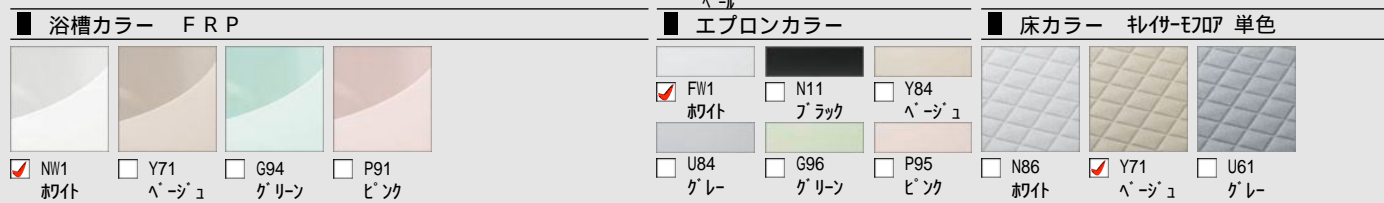

CG合成によるイメージ画像です。

壁パネルカラー Lパネルアクセント張り

キレイサーモフロア

スポンジでお掃除ラクラク。
寒い冬場でも、冷ヤツとしない。

くるりんpoi排水口

浴槽排水を利用した
強いうずが、汚れを流す。

サーモバスS

お湯が冷めにくい、浴槽保
温材と保温組フタの“ダブル
保温”構造。

ミナモ浴槽

洗い場側水栓

シャワーヘッド

カウンター

照明

ミラー

収納

ドア