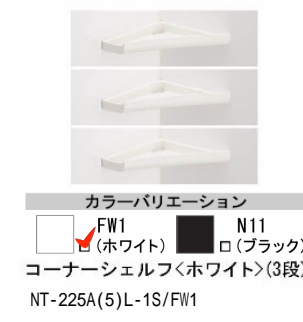

CG合成によるイメージ画像です。

壁パネルカラー Lパネルアクセント張り

キレイサーモフロア

スポンジでお掃除ラクラク。
寒い冬場でも、冷ヤツとしない。

くるりんpoi排水口

浴槽排水を利用した
強いうずが、汚れを流す。

サーモバスS

お湯が冷めにくい、浴槽保
温材と保温組フタの“ダブル
保温”構造。

ミナモ浴槽

洗い場側水栓

シャワーヘッド

カウンター

照明

ミラー

収納

ドア

タオル掛

スライドバー

天井

フロフタ・フロフタフック

ランドリーパイプ

◆お願い
 ・商品によっては、改良などにより仕様、寸法、カラーなどに多少の変更が生じる場合がありますのでご了承ください。
 ・商品写真は印刷のため、現物と若干異なりますので、実際の商品見本でお確かめください。
 ・商品写真は参考例です。実際に花瓶や小物等を置かれる場合は、落下等の事故がないように取り扱いご注意ください。
 ・表示価格は、商品代のみメーカー希望小売価格で、取付費・工事費、消費税、セット写真の小物など別途ご負担をお願いいたします。
 ・掲載内容及び写真・図版の無断転載はかたくお断りします。(許可なく転載・流用した場合、損害賠償が発生します。)