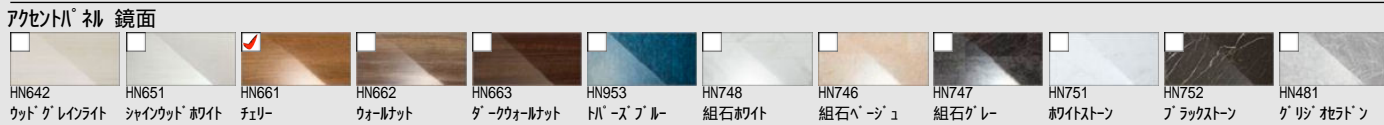

CG合成によるイメージ画像です。

壁パネルカラー Lパネルアクセント張り

キレイサーモフロア

スポンジでお掃除ラクラク。
寒い冬場でも、冷ヤツとしない。

くるりんpoi排水口

浴槽排水を利用した
強いうずが、汚れを流す。

サーモバスS

お湯が冷めにくい、浴槽保
温材と保温組フタの“ダブル
保温”構造。

ミナモ浴槽

洗い場側水栓

シャワーヘッド

カウンター

照明

ミラー

収納

ドア