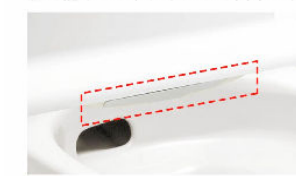

コンパクトなフォルム

コンパクト設計の奥行760mmなので、空間をより広々でき、ゆとりを生み出します。

手洗しやすいフォルム

手の洗いやすさを考えた、広くて深い手洗鉢です。

キレイ便座

汚れが入りやすいつぎ目がありません。新素材により気になる便座裏の汚れもサッとひと拭き、お掃除ラクラク。

スッキリノズルシャッター

使わないときはノズルを収納。男子小用時などの汚れの心配もなく、ノズルはいつも清潔。シャッターは着脱可能なので、お手入れも簡単です。

女性専用「レディスノズル」

LIXILはノズルが2本。おしり洗浄用ノズルとは別に、女性にやさしいビデ洗浄用ノズルを搭載しました。

ノズル先端着脱

ノズルの先端を取り外してカンタン交換可能です。

◆お願い
 ・商品によっては、改良などにより仕様、寸法、カラーなどに多少の変更が生じる場合がありますのでご了承ください。
 ・商品写真は印刷のため、現物と若干異なりますので、実際の商品見本でお確かめください。
 ・商品写真は参考例です。実際に花瓶や小物等を置かれる場合は、落下等の事故がないように取り扱いにご注意ください。
 ・表示価格は、商品代だけのメーカー希望小売価格で、取付費・工事費、消費税、セット写真の小物など別途ご負担をお願いいたします。
 ・掲載内容及び写真・図版の無断転載はたくお断りします。(許可なく転載・流用した場合、損害賠償が発生します。)